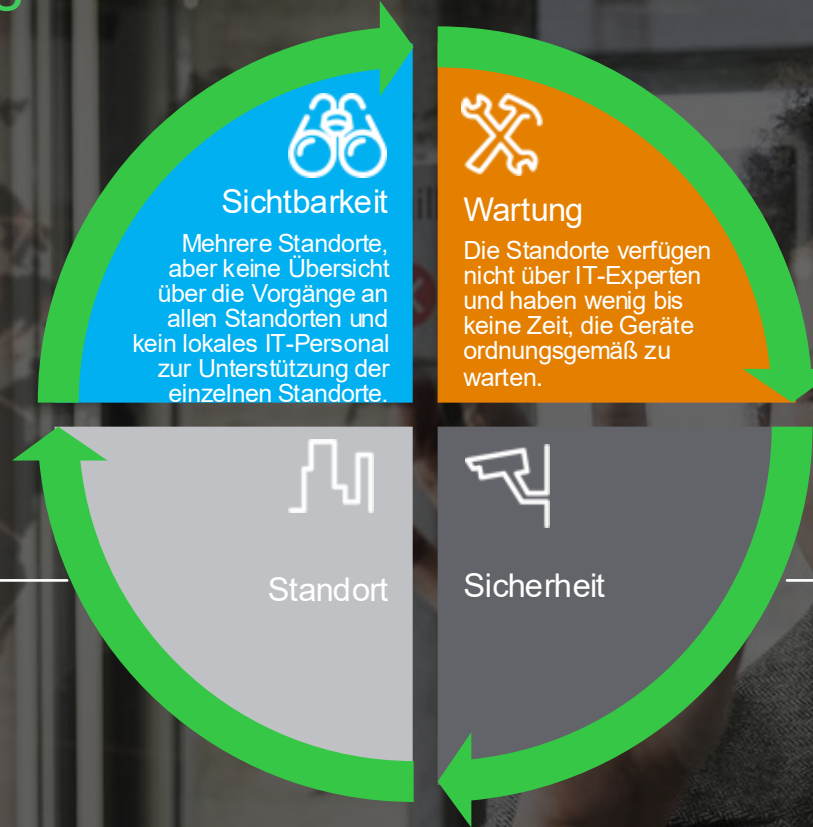

- Keine IT-Umgebung
- Nicht kontrollierte Temperaturen
- Staubbelastung

- Uneingeschränkter Zugang
- Schwachstellen in der physikalischen Infrastruktur

Life Is On

Schneider
Electric

APC IT Infrastruktur-Lösungsansatz