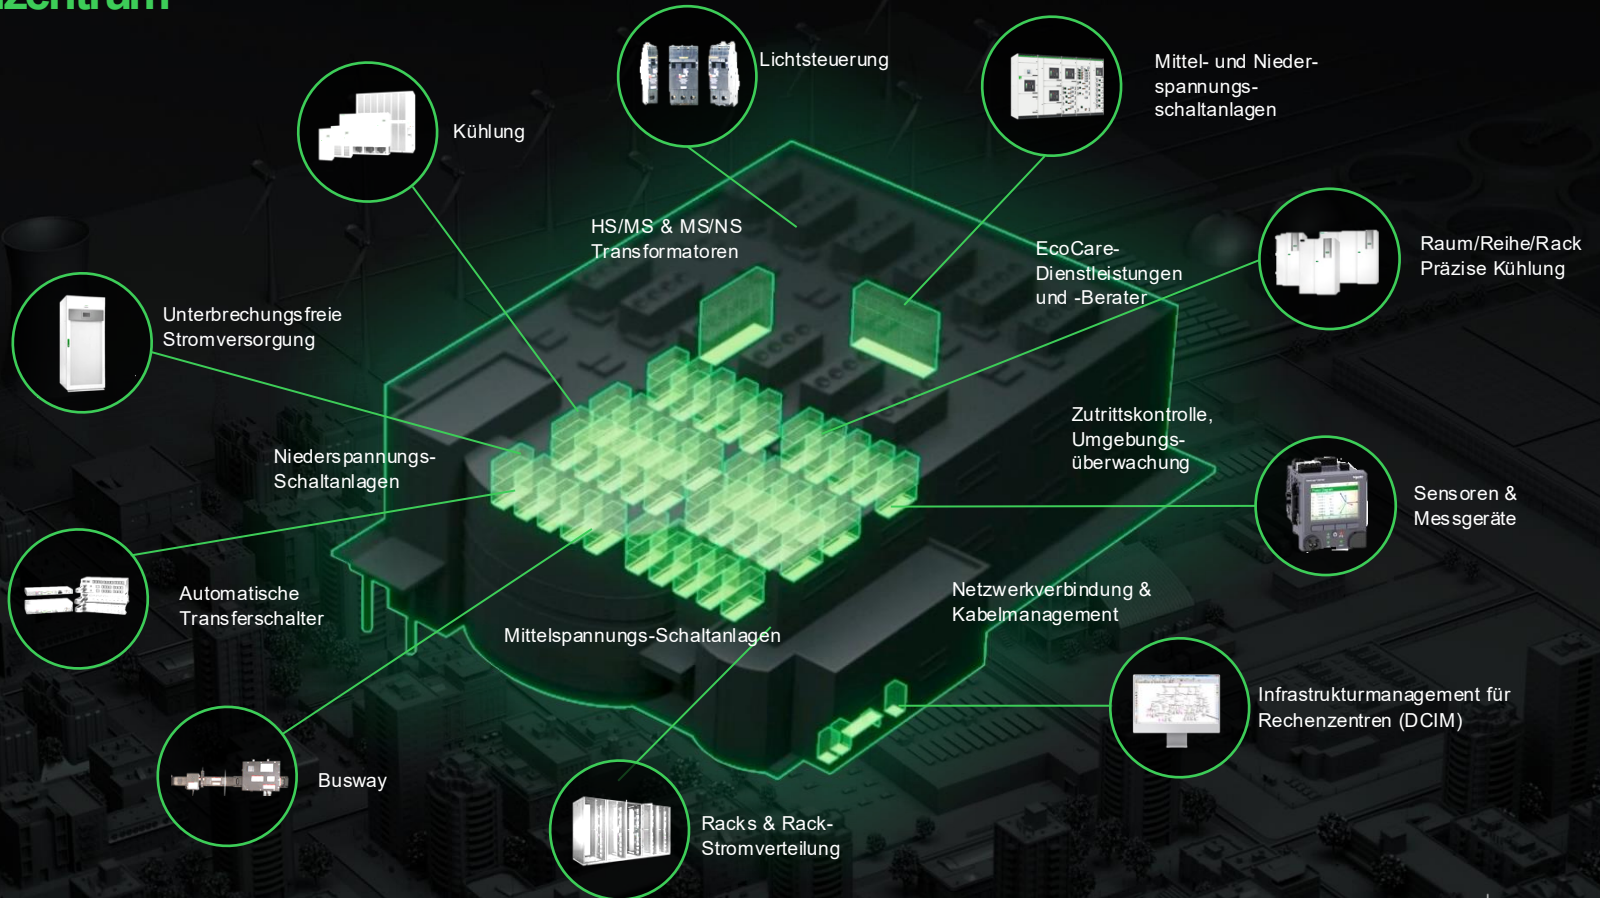

Rechenzentrum