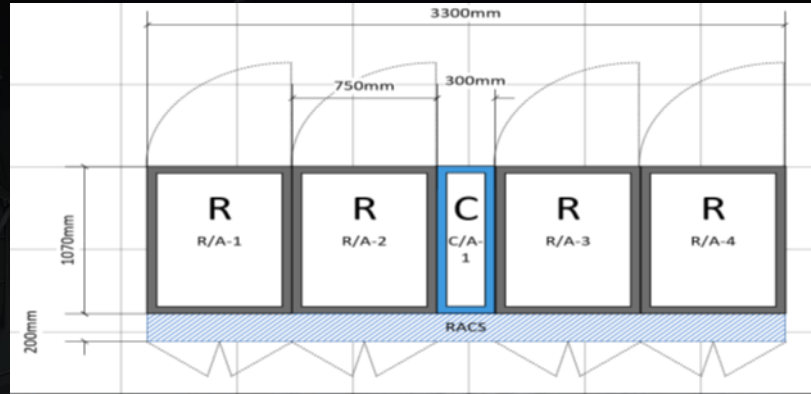

Rechenzentrum

Aufgabenstellung:
Errichtung einer IT-Infrastruktur ca. 8kW IT-
Last zum Betrieb von Netzwerk, Storage
und Power Edge R760 Server 2,4kW , KI-
Anwendungen

Rechenzentrum

Herausforderungen in einer IT Infrastruktur