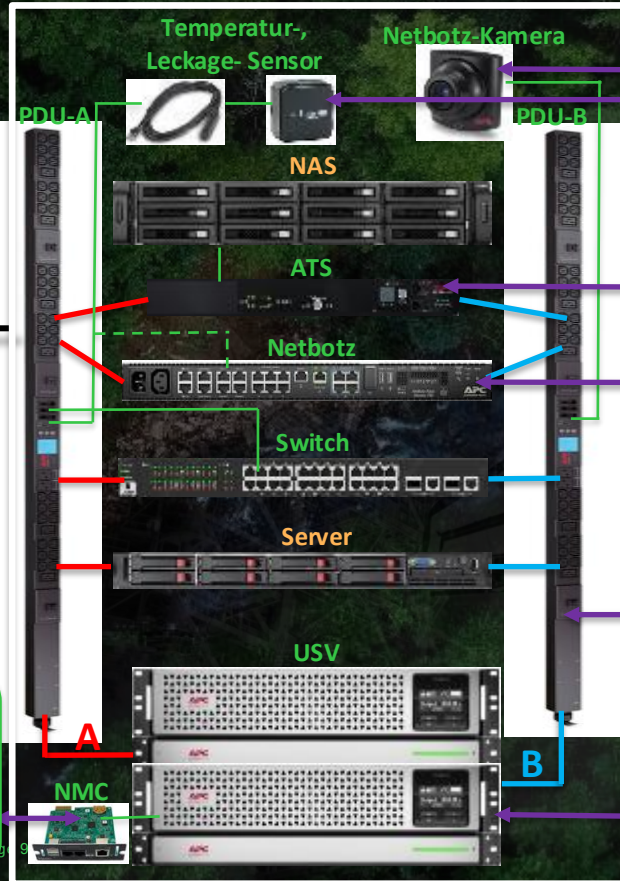

Rechenzentrum

Aufgabenstellung:
Errichtung einer IT-Infrastruktur ca. 8kW IT-
Last zum Betrieb von Netzwerk, Storage
und Power Edge R760 Server 2,4kW , KI-
Anwendungen

Rechenzentrum

Herausforderungen in einer IT Infrastruktur

- Keine IT-Umgebung
- Nicht kontrollierte Temperaturen
- Staubbelastung

- Uneingeschränkter Zugang
- Schwachstellen in der physikalischen Infrastruktur

Life Is On

Schneider
Electric

APC IT Infrastruktur-Lösungsansatz

Service Lösungen / MSP

APC

- Garantieverlängerungsoptionen
- Digitaler Service mit Monitoring

19 Zoll Rack

Umgebungssensoren und Kamera-Überwachung

APC

- Diverse Sensoren für Temperatur, Luftfeuchtigkeit, Vibration...
- Kamera zur Serverraum - & Rack-Überwachung

Automatischer Transfer Schalter (ATS)

APC

- Redundante Stromversorgung von Verbrauchern mit nur einem Netzteil

Rack Monitor (Netbotz)

APC

- Gerät zur Umgebungsüberwachung inkl. integrierter Ports Zuko
- 4 Port PoE Switch, Rack Access Control, HD Kamera etc.
- Bis zu 78 verdrahtete Sensoren & 47 Drahtlose Sensoren