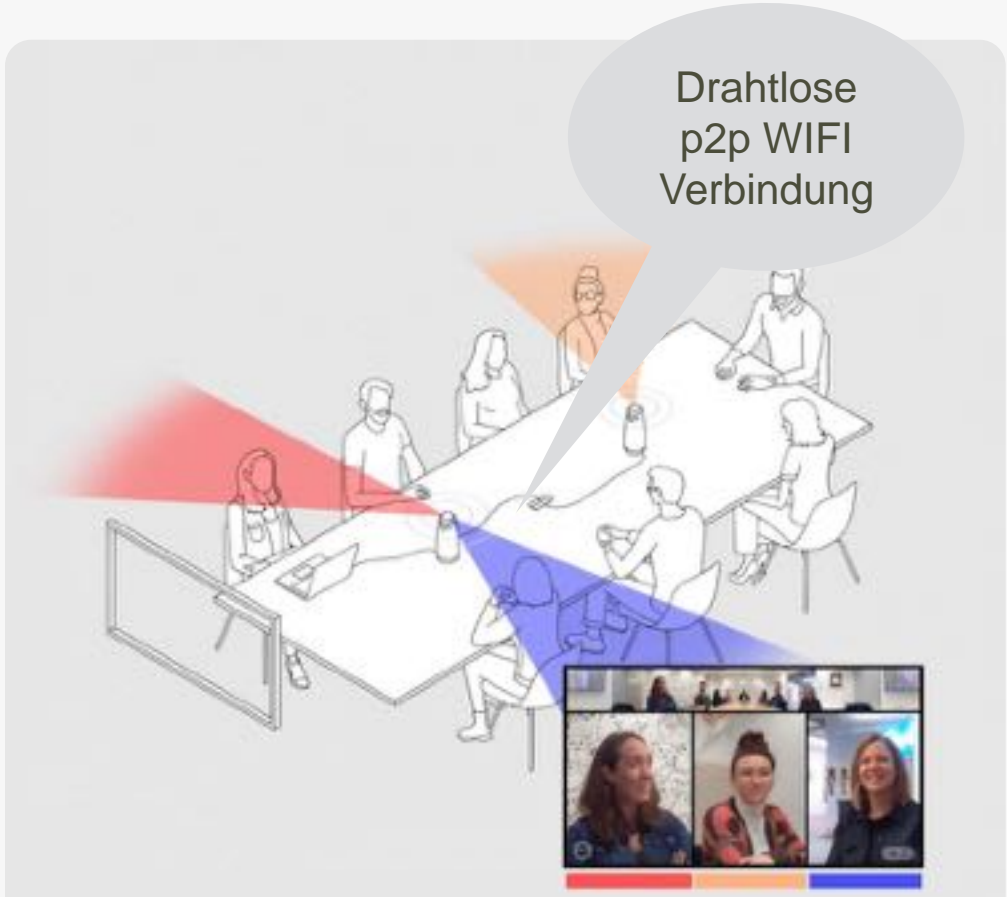

# Wie funktioniert das OIS?

The diagram shows a meeting room with several people around a table. A blue cone represents the video capture area, and a red cone represents the audio capture area. Below the diagram is a small video call window showing two participants.

	VIDEO-AUFNAHME	AUDIO-AUFNAHME
<b>Meeting Owl 3</b>	3 m Radius (Durchmesser 6 m)	5,5 m Radius (insgesamt 11 m)

- 360-Grad-Panorama-Fischaugenobjektiv
- 8 omnidirektionale intelligente Mikrofone mit Lautstärkeausgleich
- Automatische Fokussierung auf die sprechenden Personen für Diskussionen von Angesicht zu Angesicht
- Plug & Play-Funktion durch USB C-Verbindung zum Host Computer zu allen gängigen VC-Plattformen
- Option zur Erhöhung der Audio-Reichweite um 2,5 m mit ergänzendem **Expansion Mic**
- Kombination mehrere OWL Produkte per P2P WiFi-Verbindung möglich

# Wie funktioniert OWL Connect?

	VIDEO-AUFNAHME	AUDIO-AUFNAHME
<b>Meeting Owl 3</b>	3 m Radius (Durchmesser 6 m)	5,5 m Radius (insgesamt 11 m)

	VIDEO-AUFNAHME	AUDIO-AUFNAHME
<b>Owl Connect</b>	9 m insgesamt	insgesamt 13 m