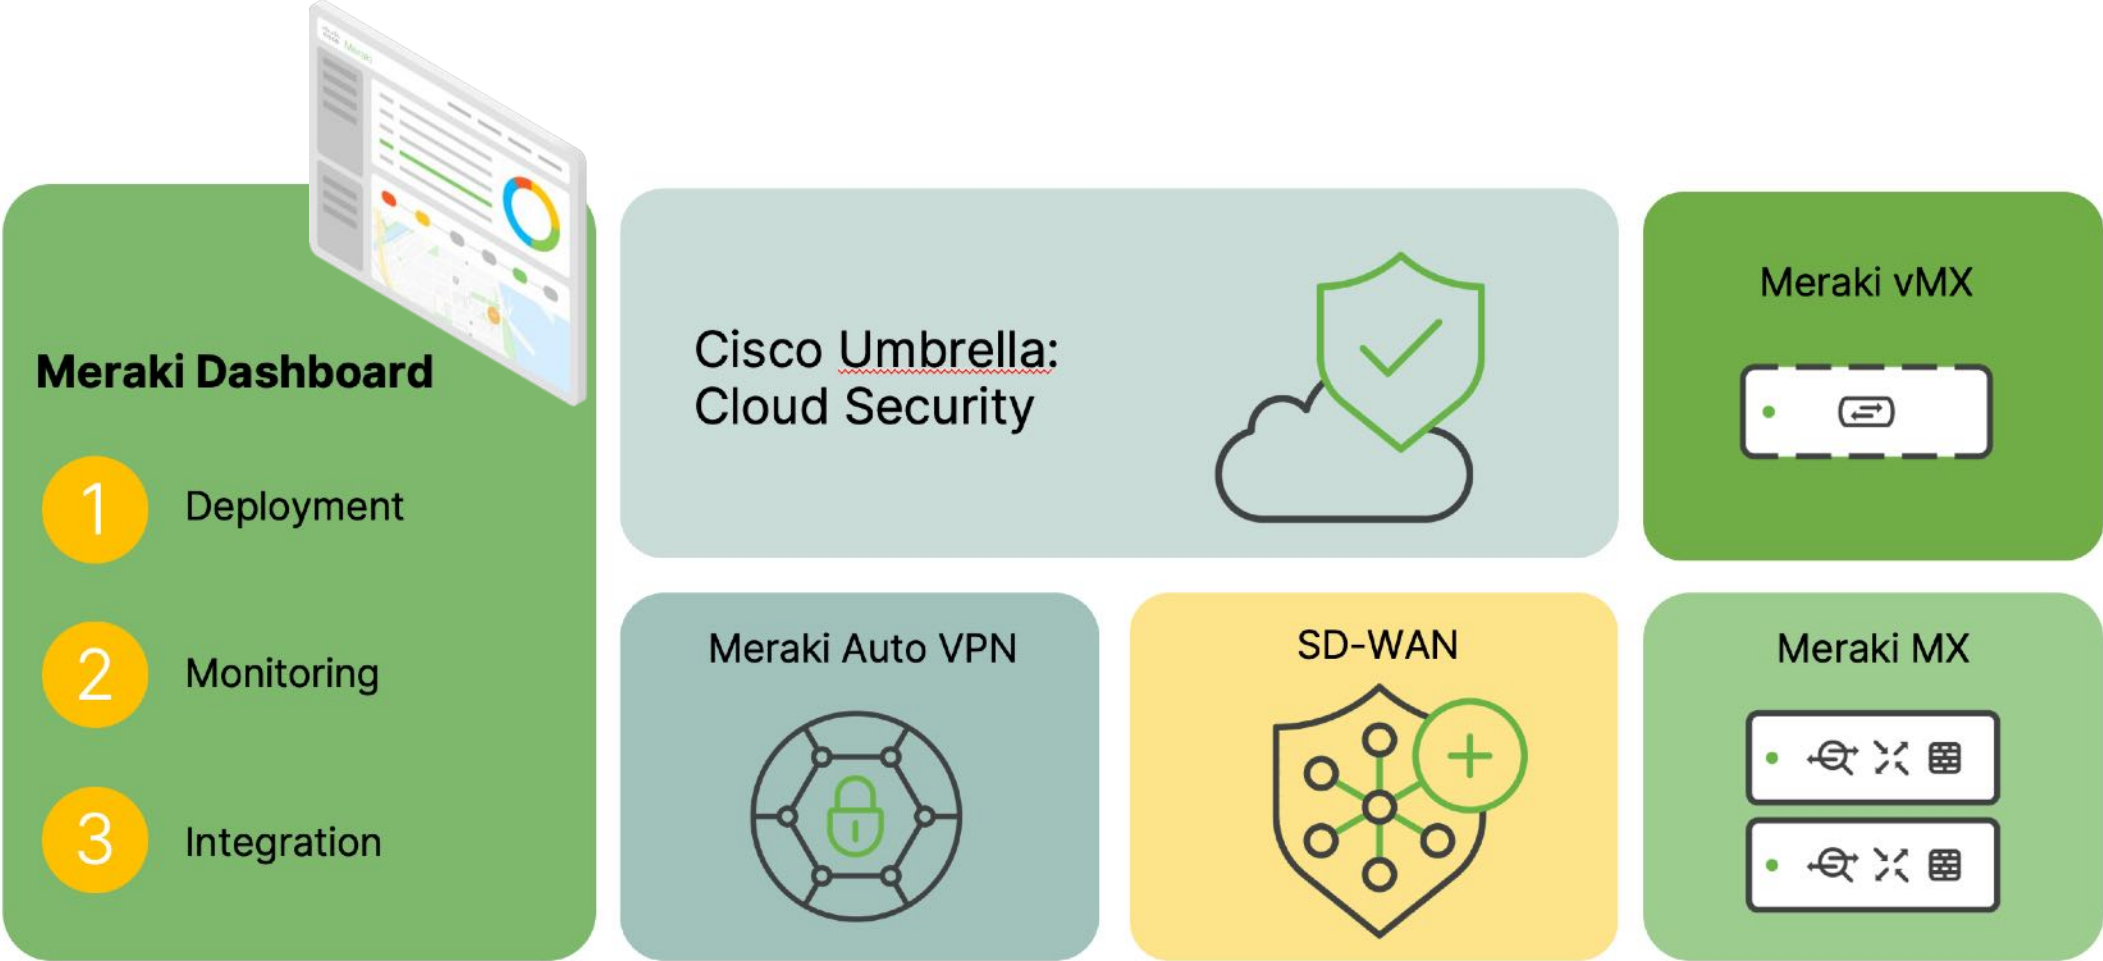

SD-WAN und Security - alles in einem, verwaltet von einem zentralen Dashboard.

Min-Sung Lee
Fachvertrieb Cisco Meraki

Cisco Systems GmbH

Meine heutige Situation ist

SWITCHING

SECURITY & SD-WAN

Monitoring

MOBILE DEVICE MANAGEMENT

MOBILE DEVICE
MANAGEMENT

WIRELESS
LAN

WIRELESS
WAN

SENSORS

CAMERAS

Was wäre wenn, wir konsolidieren und auf eine Plattform bringen

SWITCHING

SECURITY & SD-WAN

Monitoring

MOBILE DEVICE MANAGEMENT

WIRELESS LAN

WIRELESS WAN

Smart SENSORS

SD WAN & Security = Cisco SASE

SD WAN & Security Portfolio (Cisco Meraki)

Secure SD-WAN

Small Branch

MX67/68
700Mbps

MX75
1Gbps

Medium Branch

MX85
1Gbps

MX95
2.5Gbps

MX105
5Gbps

Large Branch